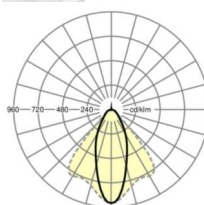

ÉLECTROTECHNIQUE

Ballast	Pilote électronique (1 pièce)
Puissance du système	53W
Tension secteur	230V/50Hz
Classe de efficacité énergétique/Source de lumière	D

ÉCLAIRAGISME

Équipement	LED, Rendu des couleurs/Température de couleur CRI ≥ 80 / 6500K
Tolérance de localisation chromatique (MacAdam)	3SDCM
Groupe de risque photobiologique (Luminaire)	RG1
Flux lumineux nominal	7934lm
Longévité des sources LED	50000h L80/B10 (Tq 35°C)
Efficacité lumineuse du luminaire	149lm/W
Angle de rayonnement	40° (C0) / 85° (C90)
UGR trans./long.	19.7 / 21.4

<https://www.regiolux.de/fr/article/19422004170>

Référence	LED 8000lm 865
ηLB	100 %
Φ ↓/↑	99 % / 1 %
UGR trans./long.	19.7 / 21.4

Dimensions

L	1531 mm	Longueur
B	55 mm	Largeur
H	37 mm	Hauteur